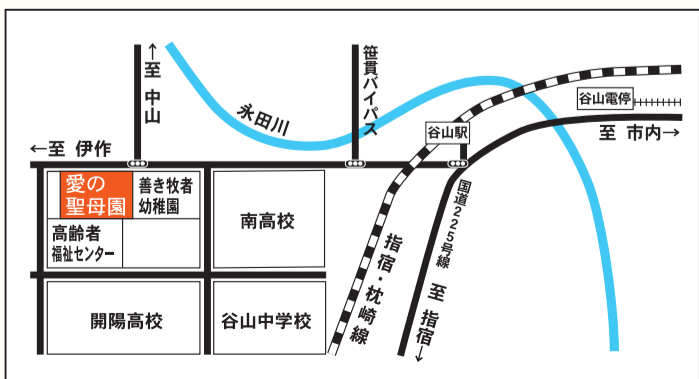

ご遠慮なく、一度当園をご見学下さい。
児童養護施設の子も達との生活を一緒に支え、
寄り添って下さる方々を求めています。

募集職種：①保育士 ②児童指導員

応募資格：保育士等・社会福祉主事任用資格・
社会福祉士・教員免許等

法令やコンプライアンスも大切に。職員研修を
含め、給与、福利厚生を含め、安定して働ける
環境を整えています。

詳細はHPを
ご覧ください

勤務地

〒891-0117 鹿児島市西谷山一丁目1番15号